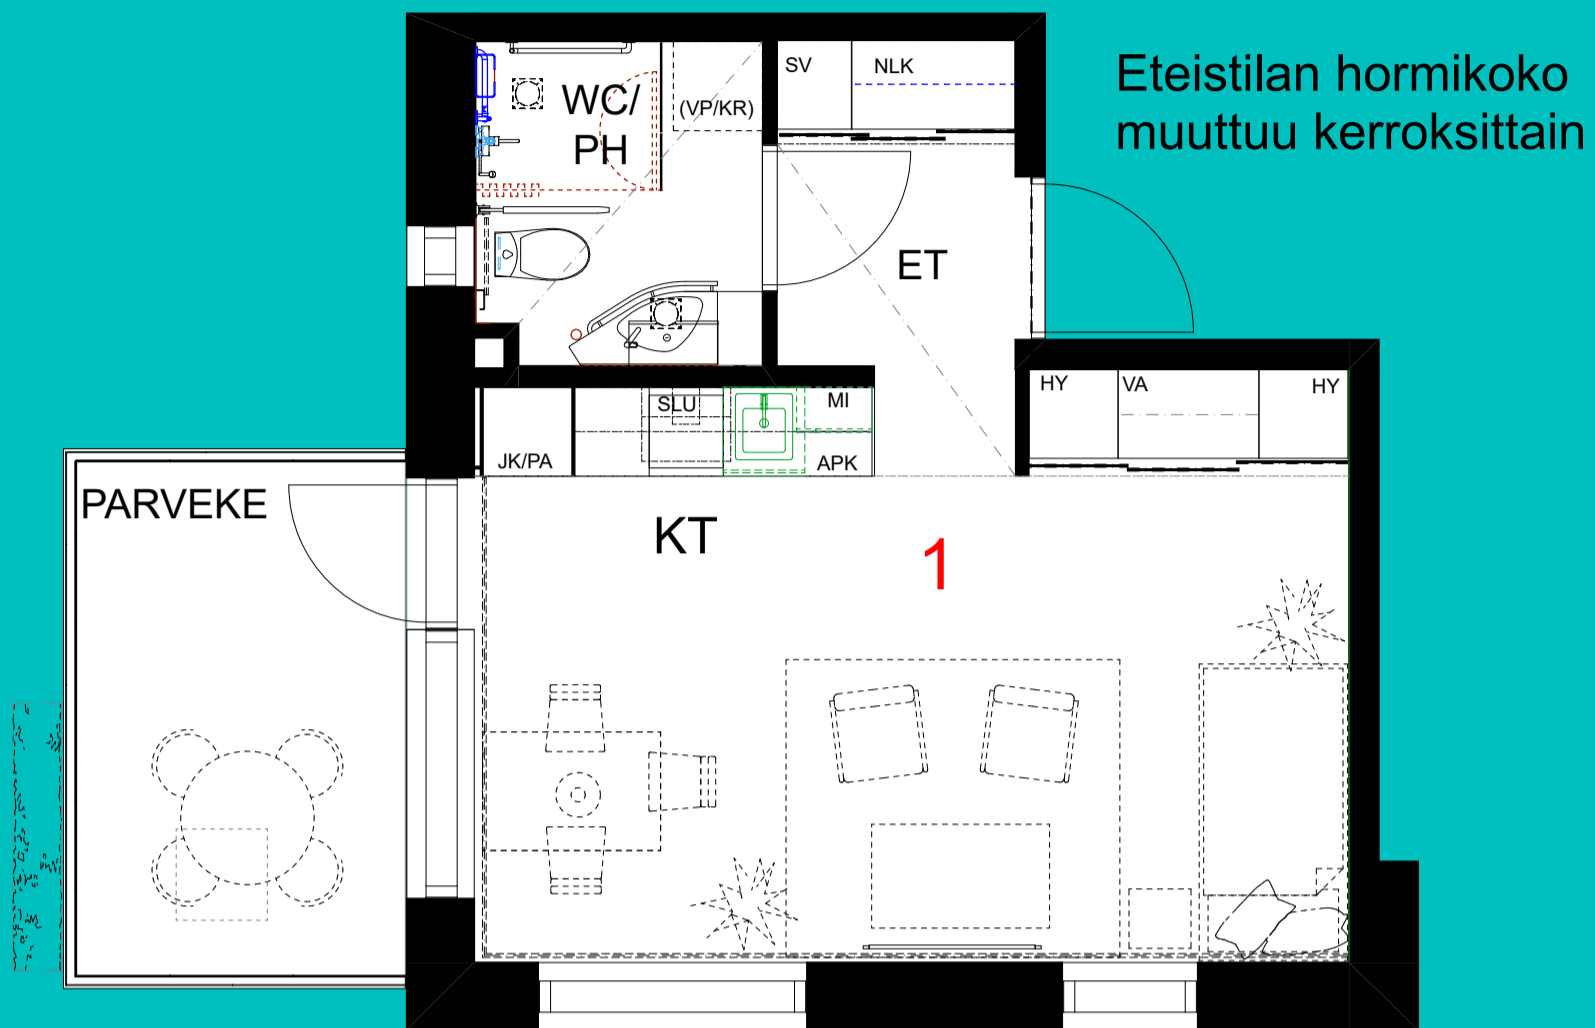

KIPPARIN TORNI

ASUNTOPOHJA

ASUNNOT 1, 7
1H+KT 31.5 m²

ASUNNOT 13, 19, 25, 31
1H+KT 31.0 m²